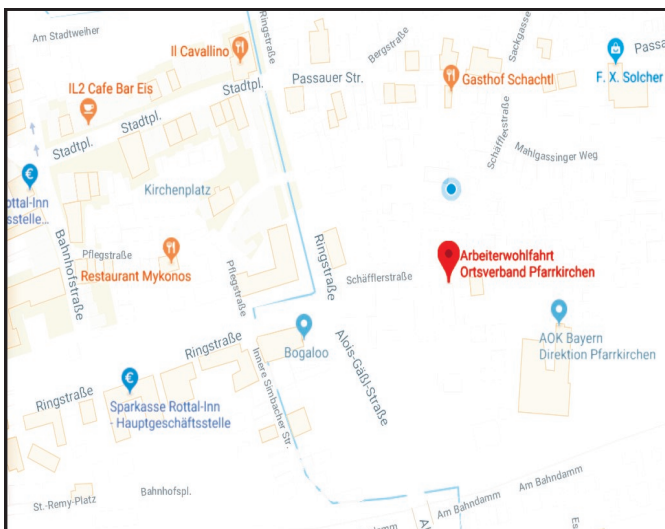

Übernachtungsmöglichkeiten in Pfarrkirchen:

Hotel Münchner Hof, Lindnerstr. 14-16, EZ ohne Frühstück: 49 €, DZ ohne Frühstück: 69 €, DZ zur Einzelnutzung ohne Frühstück:

54 €, Frühstück: 5 €

Tel. 08561 – 96450, E-Mail: info@hotel-pfarrkirchen.de

Park-Hotel Pfarrkirchen, St.-Rémy-Platz 3, EZ ohne Frühstück:

45 €, DZ ohne Frühstück: 61 €, Frühstück: 4 €

Tel. 08561 – 9896440, E-Mail: info@parkhotel-pfarrkirchen.de

Hotel Spatzl, Stadtplatz 37, EZ mit Frühstück: 39 €, EZ ohne Frühstück: 35,50 €, DZ mit Frühstück: 65 €, DZ ohne Frühstück: 58 €

Tel. 08561 – 233860, E-Mail: info@hotel-spatzl.de

Weitere Unterkünfte auf Anfrage. Zimmerpreise ohne Gewähr.

Anfahrt:

Der Parkplatz der AOK Bayern (25 Stellplätze) befindet sich in 100 Metern Entfernung.

Der Veranstalter bedankt sich bei allen Unterstützern des 2. Rottaler Schach-Opens 2018.

Hauptsponsor: Universoft Software Development, Regensburg