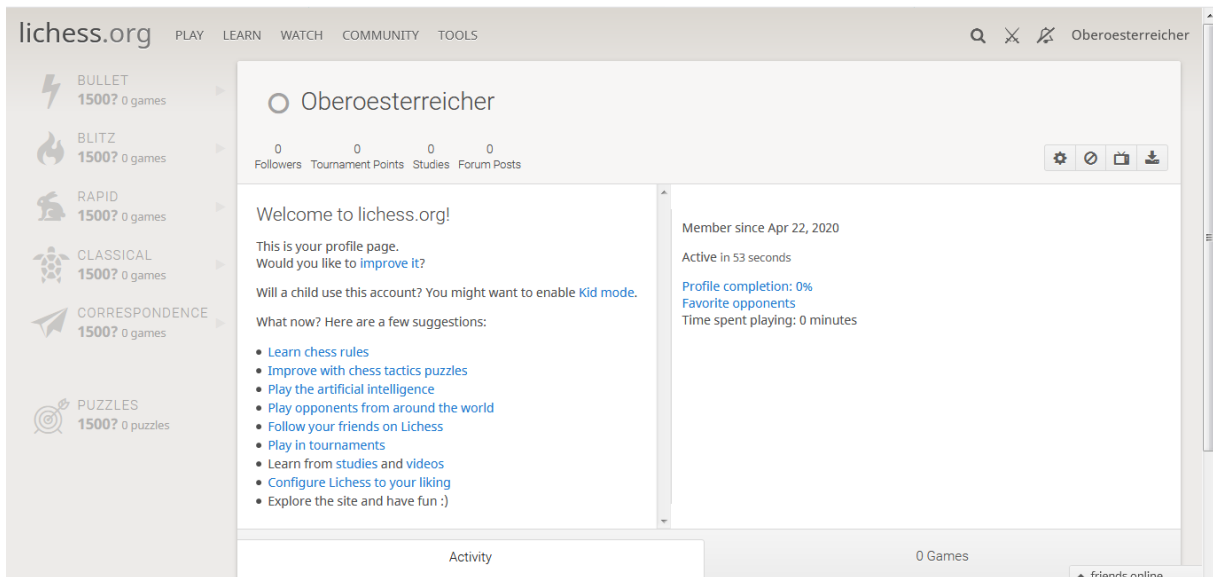

Sie sollten nun auf der Willkommenseite gelandet sein:

Falls Sie die Sprache umstellen möchten klicken Sie rechts oben auf Ihr Pseudonym und dann auf „Language“: