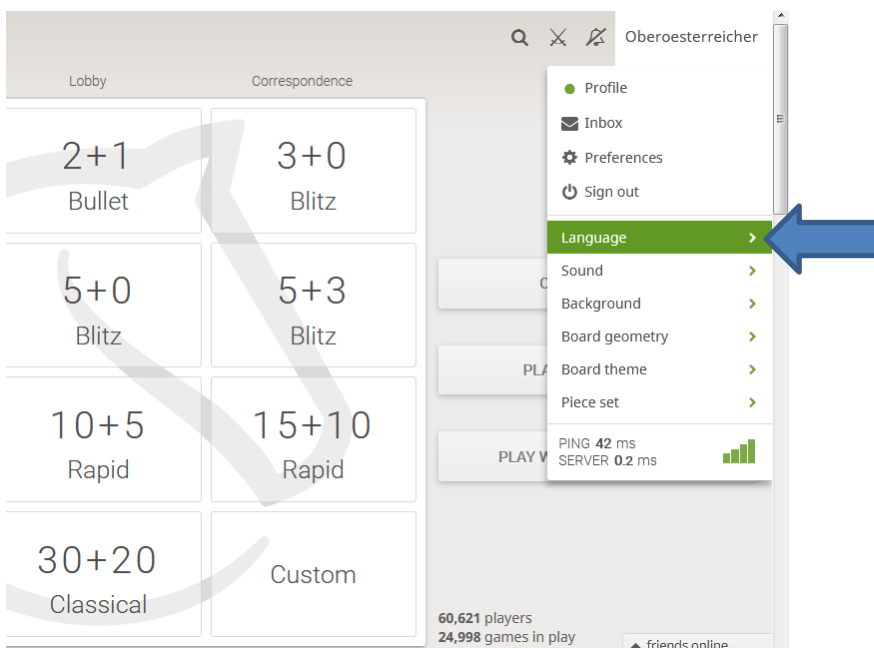

Falls Sie nun Ihren Account testen möchten, können Sie links oben zwischen verschiedenen Möglichkeiten wählen (Spielen, Lernen, etc).

Zur Teilnahme an speziellen Turnieren, verwenden Sie am besten einen Link, der Ihnen zur Verfügung gestellt wird (zum Beispiel auf schach.at den Link zur Oberösterreich-Arena).