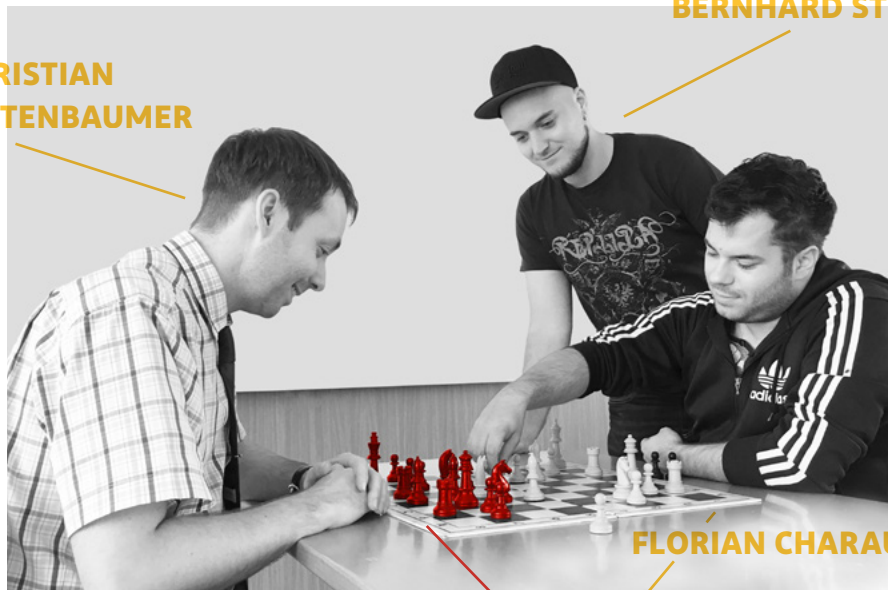

SCHACH OPEN

WELS-PERNAU

TURNIER FÜR HOBBYSPIELER
STARTER & ANFÄNGER
MIT KINDER- & JUGENDBEWERB

KINDERFREUNDEHEIM
LINZERSTR. 126
4600 WELS

MIT LIGA-
SPIELER

FLORIAN
CHARAUS
(MARCHTRENK)

SAMSTAG

23.09.17

VON 10:00 UHR – 15:00 UHR FREIER EINTRITT!

powered by

CONSUL REISEN, HAFERGASSE 7 - WELS
WWW.CONSUL.AT

EINE VERANSTALTUNG DER INITIATIVE IMPULS PERNAU
CHRISTIAN KITTENBAUMER & TEAM

**CHRISTIAN
KITTENBAUMER**

FLORIAN CHARAUS

BEWERBE

SIMULTAN

Landesliga-Spieler FLORIAN CHARAUS spielt gegen Freiwillige auf mehreren Brettern zugleich.

TRAININGSSTAND

Anfänger werden von Vereinsspielern über Regeln, Motive und Spielzüge aufgeklärt und trainiert.